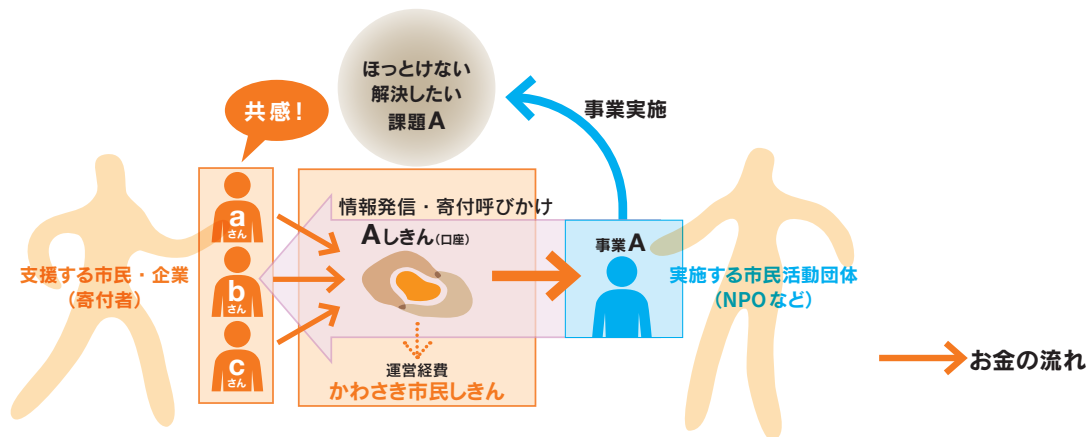

[事業支援しきんあとおし] について

[あとおし]は「公益財団法人 かわさき市民しきん」と、事業を実施するNPOなどの市民活動団体が一緒になって寄付を集め、事業実施を助成するプログラムです。川崎で今必要とされている、市民活動団体が行う事業を募集します。事業を実施する市民活動団体は、寄付を集める計画を「かわさき市民しきん」とともに考え、Webサイトやリーフレットなどで情報発信を行いながら自団体の取組みを広く市民・企業に訴えとともに、事業実施への寄付金を集めます。寄付者は支援したい事業を選んで寄付をすることができます。集まった寄付金は運営経費(寄付額の15%)を除き、それぞれの事業に助成されます。

2019年度募集 ★対象事業実施期間:2020年4月～2021年3月

対象団体

- ○川崎市またはその周辺を中心に1年以上の活動実績がある市民活動団体。
- ○CANPANに登録し、情報開示レベルで3つ星※を取得していること(応募時に未取得でも可)。
- ○特定の宗教・政治党派の宣伝・勧誘などを主たる目的としていない非営利の団体で、暴力団等の反社会的な活動ではないこと。

※CANPANの情報開示レベルについては、CANPANホームページを参照してください。<http://fields.canpan.info/help/organization14.html>

Q&A

Q.自分たちの団体で寄付を集めるのとの違いは?

A.かわさき市民しきんの行うイベントやリーフレット等を通じて、これまで出会わなかった市民のみなさんに活動内容を知ってもらうことができます。また、当財団は「公益財団法人」となっているため、[事業支援しきん あとおし]を通じて寄せられた寄付については、寄付者の方が税制優遇を受けることができます。詳しくは当財団へお問合せください。

寄付募集期間:2019年11月20日～2020年2月29日

寄付のお渡し時期:2020年3月末を予定

[事業支援しきん あとおし]の説明会・個別相談に関するお申込み・お問合せは…

公益財団法人 かわさき市民しきん

〒211-0044 川崎市中原区新城5-2-13 プリマSK武蔵新城1F

TEL.044-873-4586 E-mail:info@shimin-shikin.jp URL: <http://shimin-shikin.jp/>